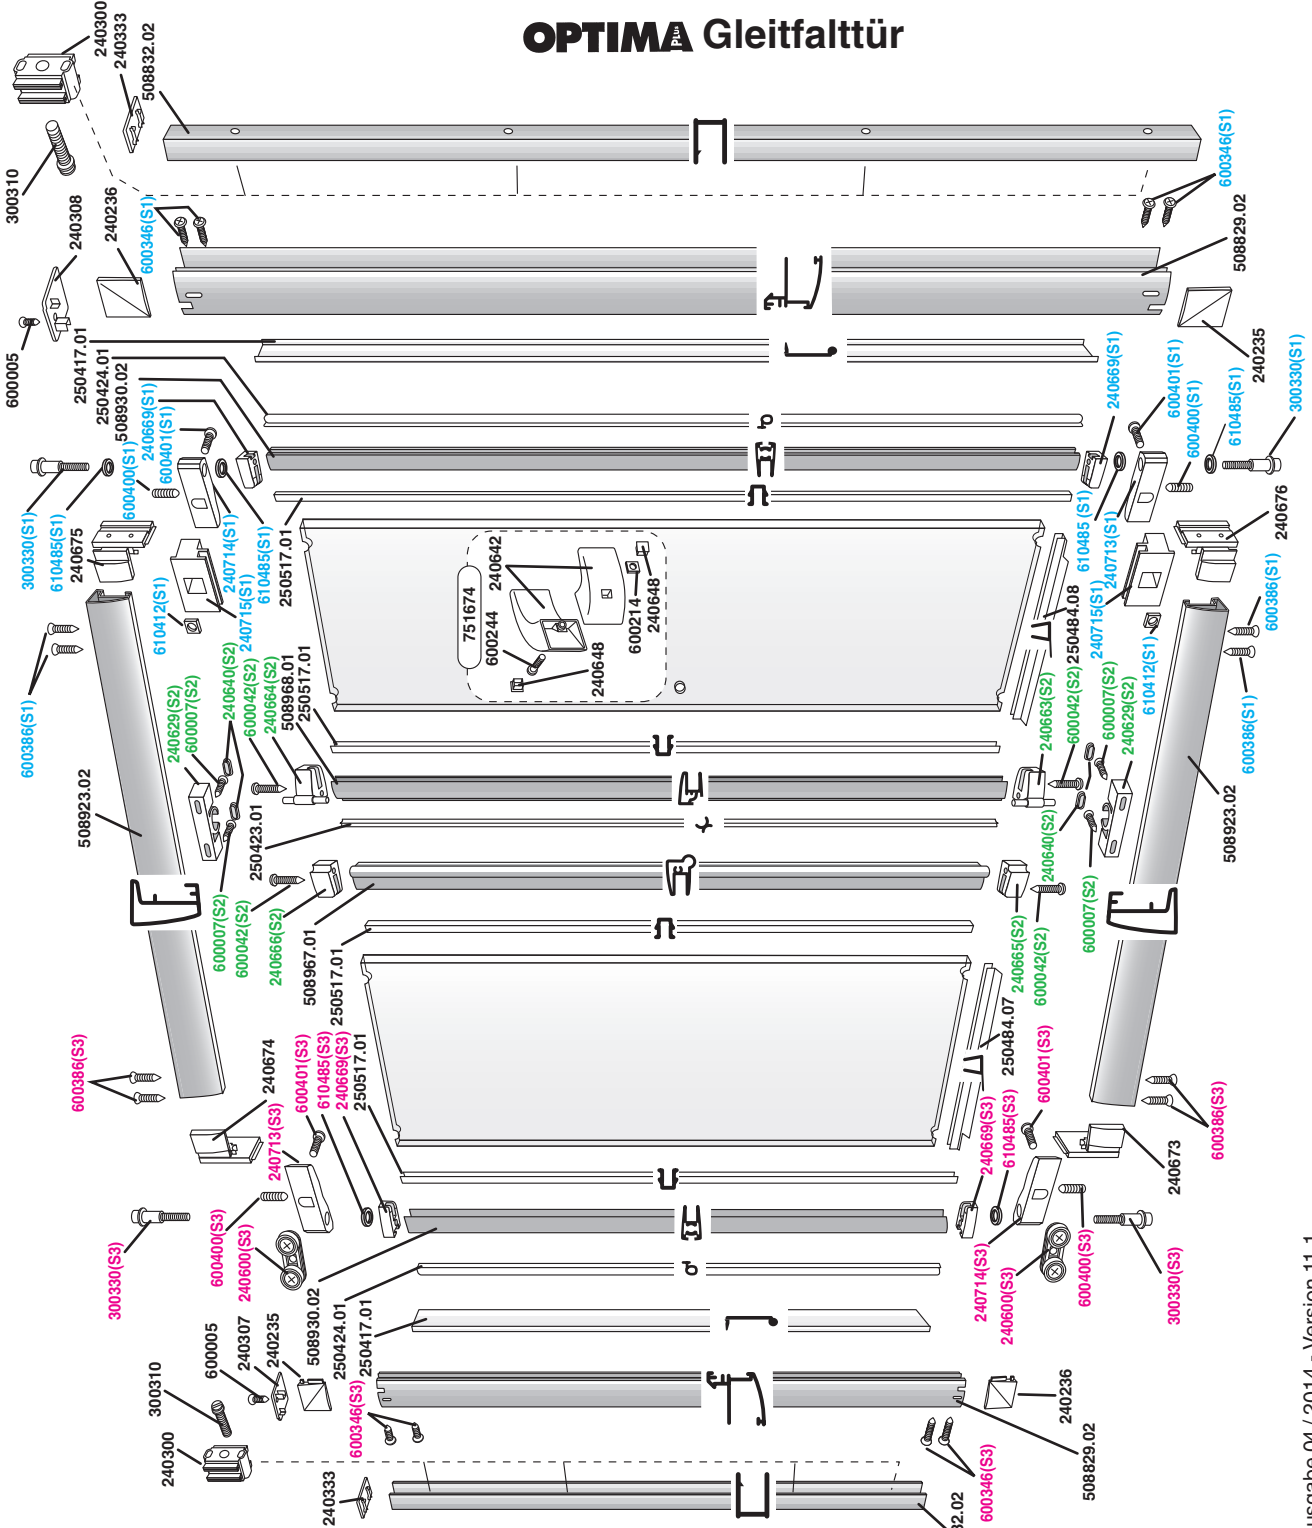

**Bestell-Nummern der Ersatzteile / Order Nos. for spare parts / Références des pièces détachées / Numero d'ordine dei pezzi di ricambio / Referencias para los recambio Referencias para peças de substituição / Bestelnumers van de reserveonderdelen Numery zamówieniowe części zamiennych**

**OPTIMA Gleitfalthür**

- S1 (Set 1) 752191**  
Drehlager
- S2 (Set 2) 752192**  
Türschleisser
- S3 (Set 3) 752193**  
Laufwagen