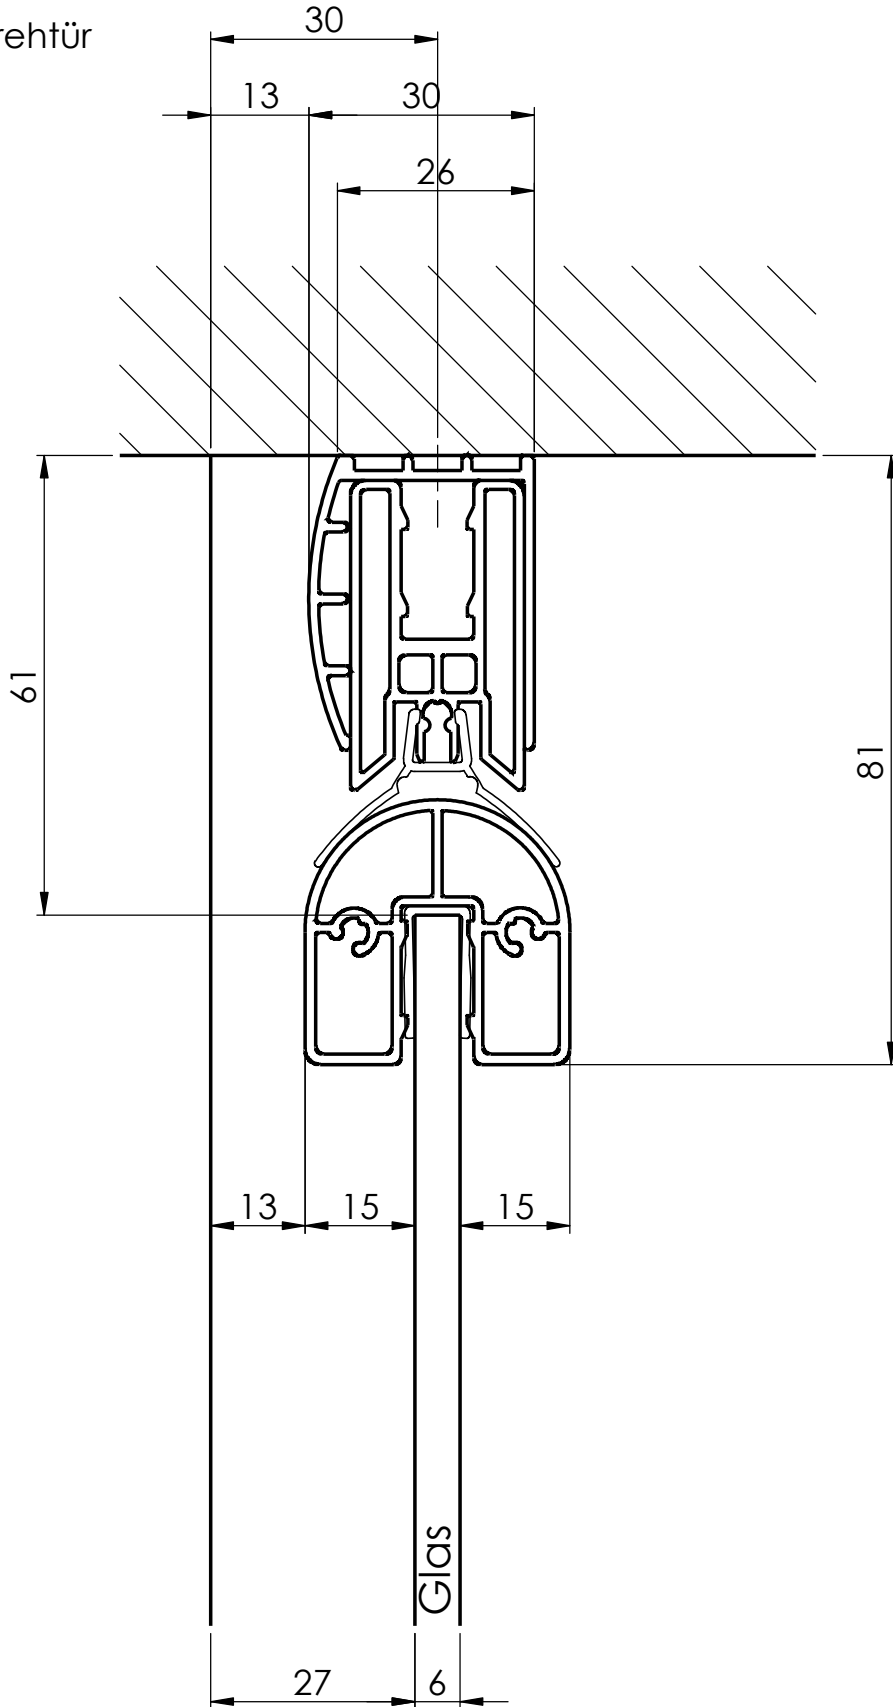

Wandprofil Drehtür

Wannenmontage

Wandanschlussdetail

Classic 3 Pendeltür

DUSCHOLUX DUSCHOLUX AG
C.F.L.-Lohnerstrasse 30 CH-3604 Thun 4

Alle DUSCHOLUX Konstruktionen sind gesetzlich geschützt. Für diese Zeichnung behalten wir uns alle Rechte vor. Ohne unsere vorherige Zustimmung darf sie weder vervielfältigt noch Dritten zugänglich gemacht werden, und sie darf durch den Empfänger oder Dritte auch nicht in anderer Weise verwendet werden. Widerrechtliche Benützung hat zivil- und strafrechtliche Folgen.