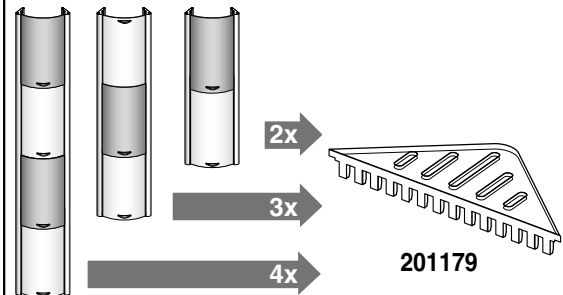

4 x 251128

4 x 610431
3,7 / 8 x 0,5

4 x 201181

SHOWERbox

451573 - Ausgabe 01 / 2020 - Version 11.1 

www.duscholux.com

Technische Änderungen vorbehalten · Subject to technical changes · Sous réserve de changements techniques · Con riserva di modifiche tecniche
 Nos reservamos el derecho a mejoras técnicas · Technické změny vyhrazeny
 Onder voorbehoud van technische wijzigingen · Firma zastrzega sobie możliwość wprowadzenia zmian technicznych
 Vi forbeholder oss retten til tekniske forandringer uten varsel · Фирма оставляет за собой возможность внесения технических изменений