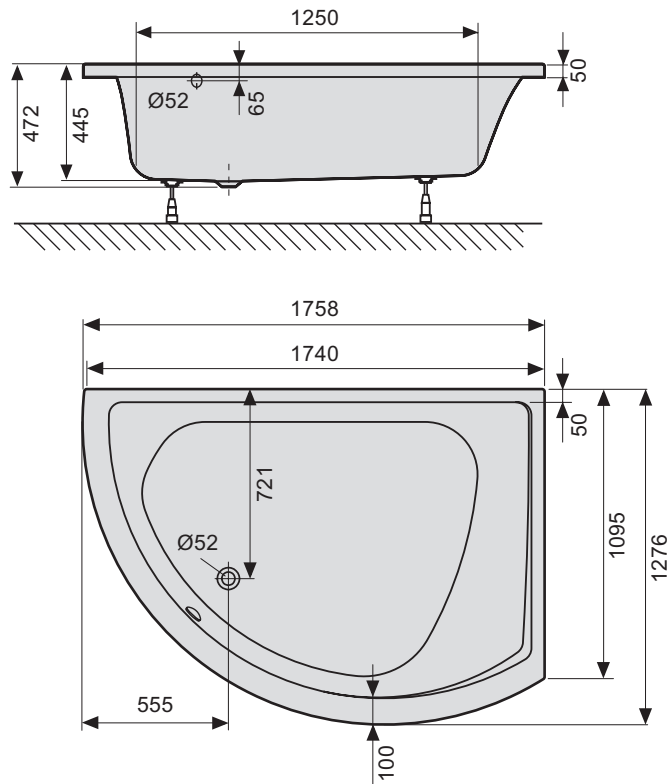

Prime-line 250

DUSCHOLUX

Achtung: Wir können die Genauigkeit der Abbildung beim Drucken nicht garantieren, da wir keinen Einfluss auf die Einstellungen Ihres Druckers haben.

Empfehlung: Abgleich der Maße auf dem Ausdruck mit der entsprechenden Maßzeichnung.

Attention: Nous ne pouvons pas garantir l'exactitude de l'illustration à l'impression, car nous ne pouvons pas influencer les réglages de votre imprimante.

Conseil: Comparaison des mesures de l'impression avec le croquis correspondant.